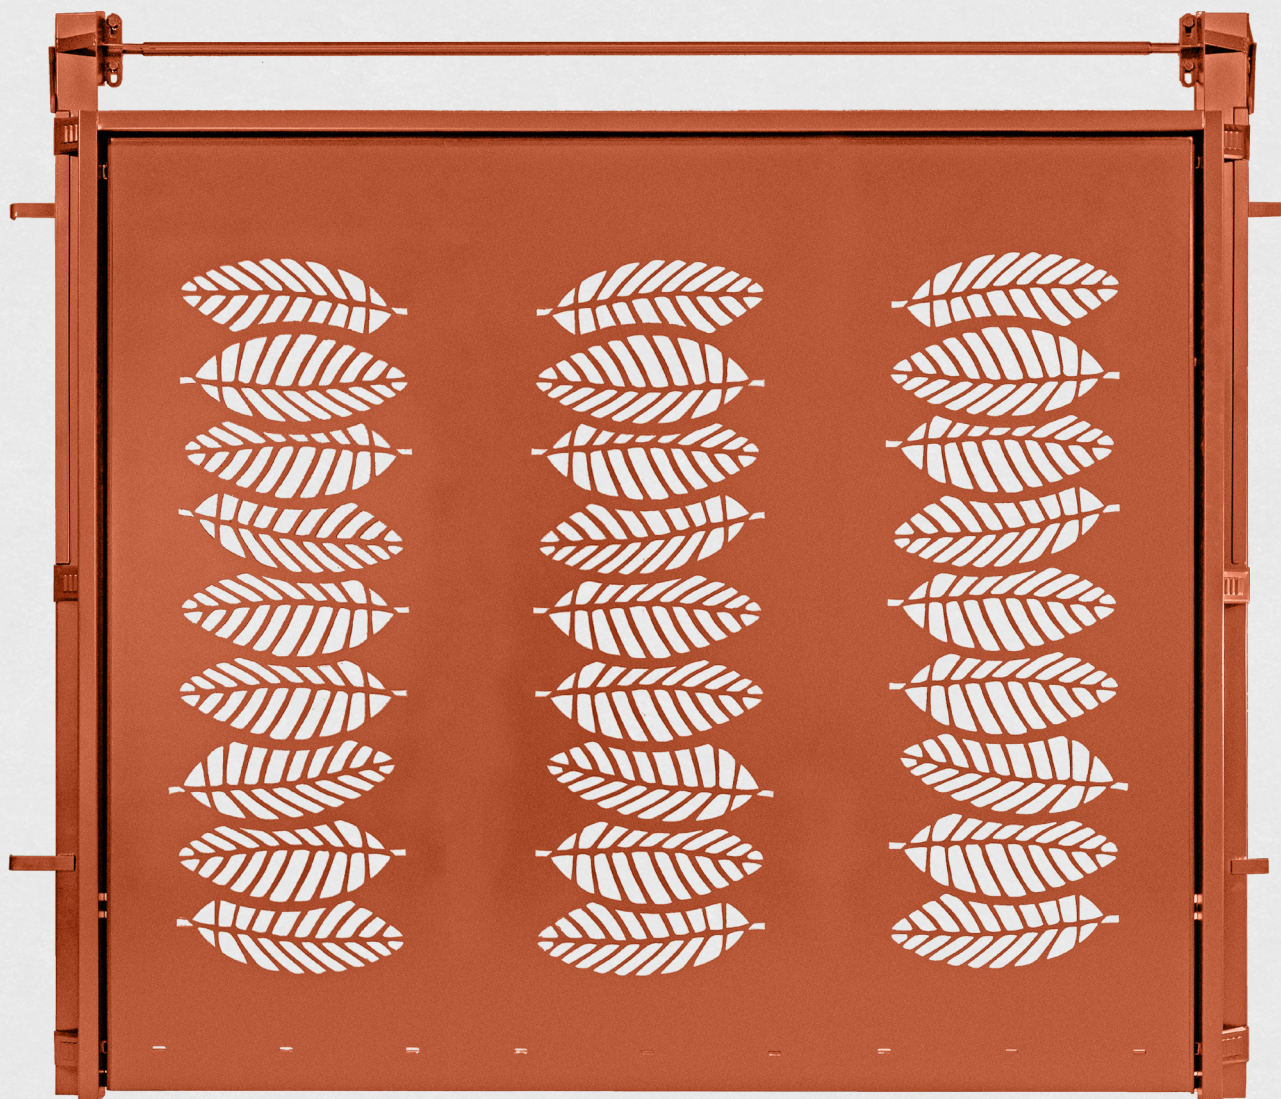

PUERTAS | LÍNEA LÁSER

CORTE LÁSER

- Chapa 14 de 2 mm de espesor
- Todos los trabajos se realizan a medida.
- Diseños propios y a pedido de clientes.

MEDIDAS
DISPONIBLES

80
X
200

90
X
200

100
X
200

110
X
200

PORTONES | LÍNEA LÁSER

**Marco
Chapa 14**

**Hoja Chapa 14
bastonado horizontal**

**Diseños en
Corte Láser**

**MEDIDAS
DISPONIBLES**

210
X
210

**MEDIDA
MÍNIMA**

300
X
300

**MEDIDA
MÁXIMA**

**DE DIEZ EN DIEZ
CENTÍMETROS**

PUERTAS | LÍNEA PREMIUM

**LÁSER
PREMIUM**

- Chapa de 1/8 de 3.2 mm de espesor
- Cerradura 8 Block de alta seguridad.
- Diseños propios y a pedido de clientes.

MÁXIMA DURACIÓN

PUERTAS | LÍNEA LÁSER

CORTE LÁSER

- Chapa 14 de 2 mm de espesor
- Todos los trabajos se realizan a medida.
- Diseños propios y a pedido de clientes.

MEDIDAS
DISPONIBLES

80
X
200

90
X
200

100
X
200