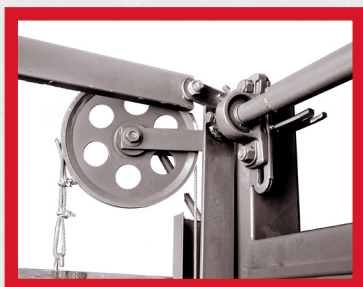

PUERTAS | LÍNEA LÁSER

CORTE LÁSER

- Chapa 14 de 2 mm de espesor
- Todos los trabajos se realizan a medida.
- Diseños propios y a pedido de clientes.

MEDIDAS
DISPONIBLES

80
X
200

90
X
200

100
X
200

110
X
200

PORTONES | LÍNEA LÁSER

**Marco
Chapa 14**

**Hoja Chapa 14
bastonado horizontal**

**Diseños en
Corte Láser**

**MEDIDAS
DISPONIBLES**

210
X
210

**MEDIDA
MÍNIMA**

300
X
300

**MEDIDA
MÁXIMA**

**DE DIEZ EN DIEZ
CENTÍMETROS**

PUERTAS | LÍNEA PREMIUM

**LÁSER
PREMIUM**

- Chapa de 1/8 de 3.2 mm de espesor
- Cerradura 8 Block de alta seguridad.
- Diseños propios y a pedido de clientes.